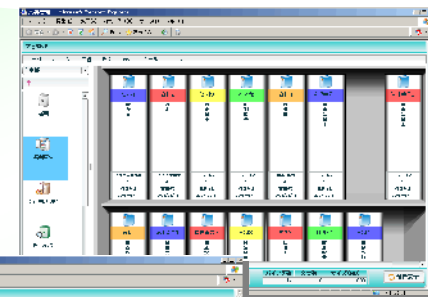

ワークフローEXと楽2ライブラリと連携

ワークフローEX

楽2ライブラリ

ワークフローEXにて承認された
データが自動的に「楽2ライブラリ」
に連携される。

ワークフローサーバ

承認データを連携

文書管理サーバ

【契約キャビネット】

【稟議キャビネット】