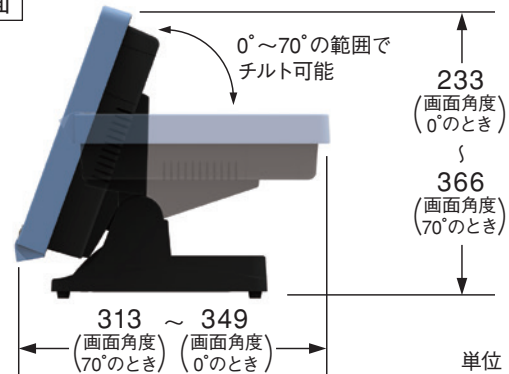

製品寸法

正面

側面

単位：mm (突起物除く)

製品仕様

基本部	CPU	インテル® Celeron® プロセッサ 1047UE (1.4GHz)
	メモリ	2GB
	ハードディスク	500GB以上
	音声	ステレオスピーカー
表示部	タッチスクリーン	15インチTFTカラー LCD (XGA 1024 × 768dot)、アナログ抵抗膜方式
	画面チルト	0° (水平) ~ 70° の範囲で自由に角度調整可能
外部インターフェース ¹⁾	USB	USB2.0 × 4ポート
	COM	RS-232C (D-sub 9pin) × 2ポート
	LAN	1000BASE-T/100BASE-TX/10BASE-T × 1ポート
質量(ACアダプタ含む)		約10kg
OS(プレインストール)		Windows® 7 Professional SP1 (32bit) または Windows® Embedded POSReady 7 (32bit)
ブラウザ(プレインストール)		Internet Explorer 11
ソフトウェア(標準添付)		SmartPOT-GX基本ソフトウェア、バックアップソフトウェア
消費電力		稼働時(最大) 45W、待機時(最小) 40W
電源		ACコンセントIN × 1(平行2Pアース付)、AC100V±10%、50/60Hz
温度/湿度 許容範囲		[温度] 動作時: 5 ~ 35°C、休止時: 0 ~ 50°C [湿度] 動作時: 20 ~ 80%RH、休止時: 8 ~ 80%RH [最高湿球温度] 動作時: 29°C、休止時: 29°C
カラー		ミディアムブルー
電波規制		VCCI-ClassA
環境保護		RoHS指令準拠、グリーン製品
設置		屋内限定
出荷		国内限定
オプション		自動運転タイマー、USBキーボード ²⁾ 、USBマウス ²⁾ 、 バックアップソフトウェア ³⁾ 、McAfee Embedded Control ²⁾
その他		盗難防止機構ワイヤー取り付け穴付き (対応スロットサイズ 3mm × 7.5mm) ⁴⁾